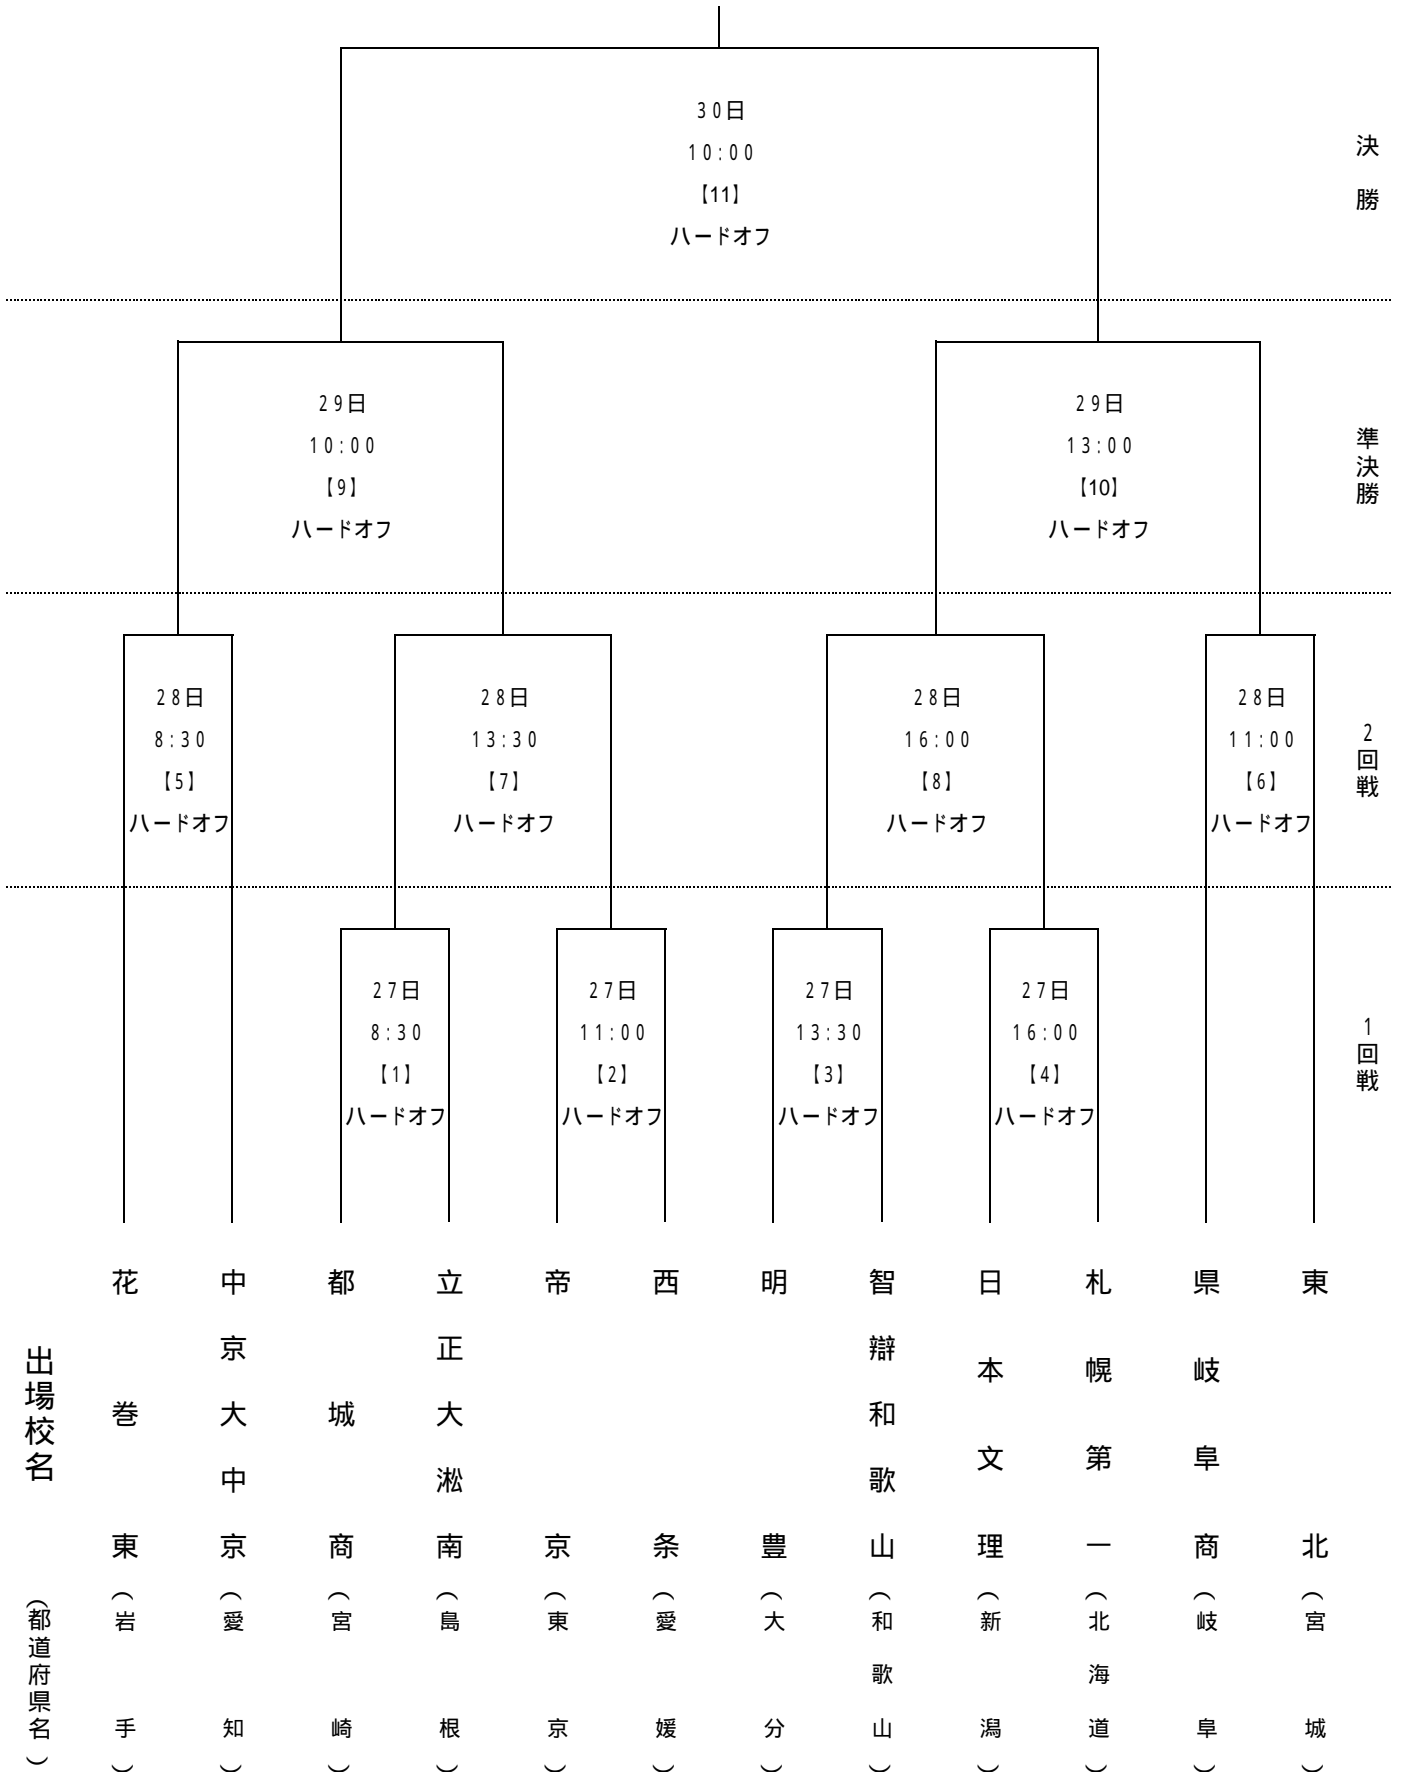

# 第64回国民体育大会 高等学校野球競技【硬式】 組合せ表

新潟県高等学校野球連盟

ハードオフ: HARD OFF ECOスタジアム新潟

出場校名

(都道府県名)